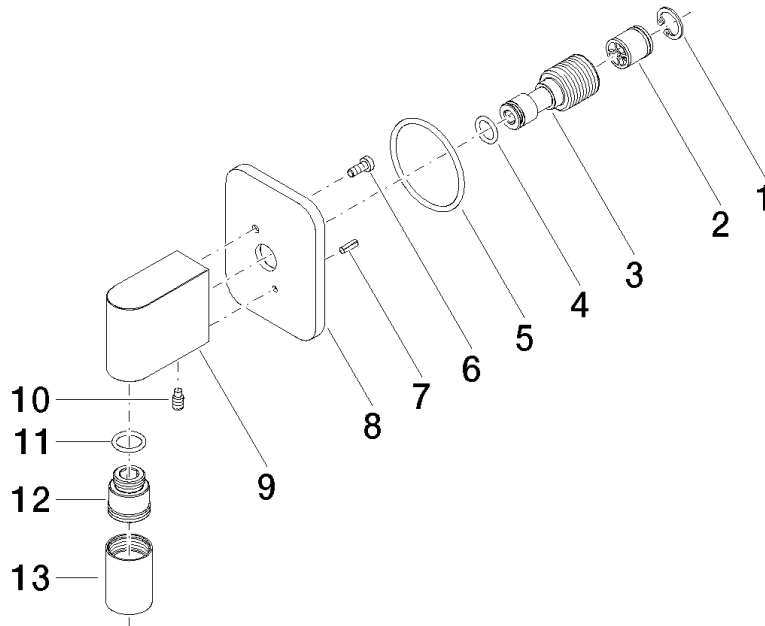

28 450 845

- Salida ducha de 3/8"
- Roseta 60 x 78 mm
- Racor 1/2"

Protección contra reflujo.

	Cromo	28 450 845-00
	Platino cepillado	28 450 845-06
	Dark Chrome	28 450 845-19
	Oro claro cepillado	28 450 845-27
	Negro mate	28 450 845-33
	Cromo cepillado	28 450 845-93
	Dark Platinum cepillado	28 450 845-99

Complementos recomendados

- Cuerpo empotrado -** 35 085 970 90
- Profundidad de montaje mín. 90 mm
 - Profundidad de montaje máx. 163 mm

28 450 845

mm [inches]

Diagrama de flujo

Certificado

IAPMO_4976 (5). WRAS_2310091.

28 450 845

Lista de piezas de recambios

N°	Número de artículo	Denominación	Cantidad de montaje	Plazo de entrega
1	09 16 01 014 90	anillo	1	2
2	90 23 01 141 00 90	inhibidor de reflujo	1	2
3	09 24 03 116 20 90	boquilla	1	2
4	09 14 10 008 90	sello	1	2
5	09 14 10 142 90	sello	1	2
6	09 30 30 054 90	tornillo	1	2
7	09 31 11 026 90	varilla	1	2
8	09 27 84 021-00	roseta	1	10
9	09 11 03 046-00	racor	1	10
10	09 31 11 005 90	varilla	1	2
11	90 14 10 077 00 90	sello	1	2
12	09 24 03 107 20 90	boquilla	1	2
13	90 21 02 069 00-00	funda	1	10