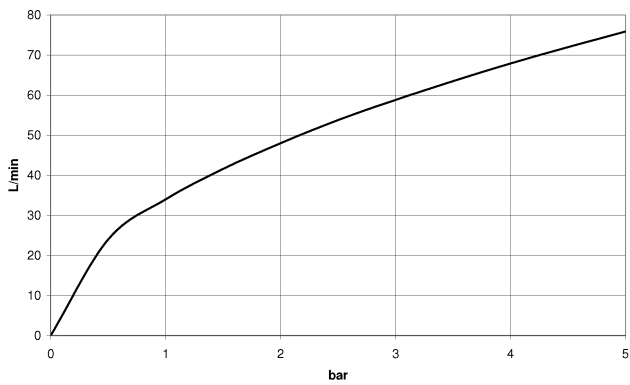

28 450 845

- Salida ducha de 3/8"
- Roseta 60 x 78 mm
- Racor 1/2"

Protección contra reflujo.

	Cromo	28 450 845-00
	Platino cepillado	28 450 845-06
	Dark Chrome	28 450 845-19
	Oro claro cepillado	28 450 845-27
	Negro mate	28 450 845-33
	Cromo cepillado	28 450 845-93
	Dark Platinum cepillado	28 450 845-99

Complementos recomendados

- Cuerpo empotrado -** 35 085 970 90
- Profundidad de montaje mín. 90 mm
 - Profundidad de montaje máx. 163 mm

28 450 845

mm [inches]

Diagrama de flujo

Certificado

IAPMO_4976 (5). WRAS_2310091.